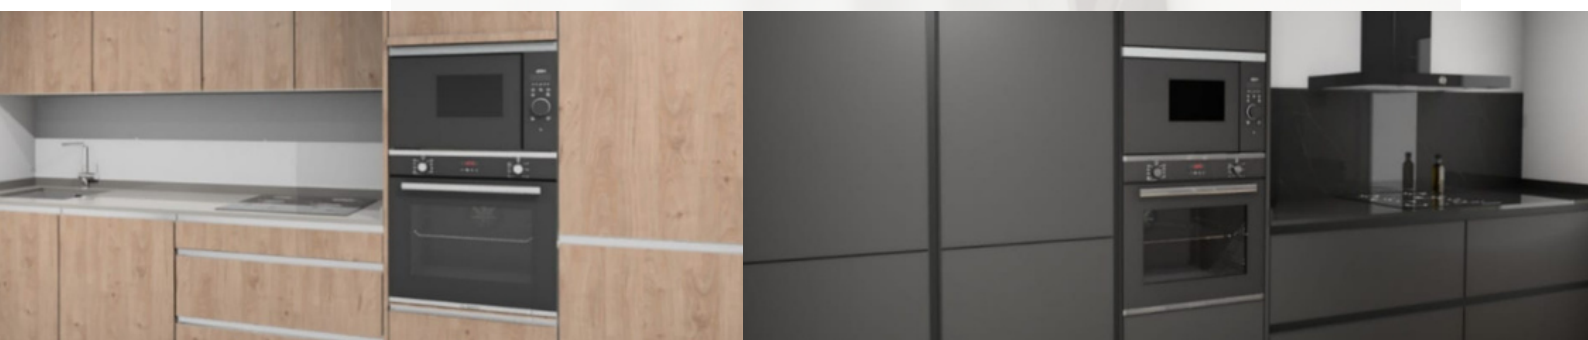

# AMUEBLAMIENTO COCINA

Amueblamiento de cocina completo, con acabado en líneas contemporáneas y altas calidades.

- **Mobiliario de cocina**

**Características:**

- Armazón en tablero aglomerado de 19mm hidrófugo, con trasera de 8mm y tapa superior incluida (mueble fregadero con base de aluminio incorporada). Acabados: blanco o gris antracita.
- Cajones modelo BLUM Legrabox última generación, con guías de extracción total y deslizamiento sincronizado (carga dinámica de 40 y 70 kg, dependiendo el ancho del mueble). Alfombrillas antideslizantes incluidas de serie.
- Módulos con cajones con arrastre en cajón superior.
- Bisagras Cliptop Blumotion con amortiguador integrado en la cazoleta.
- Tensores incorporados para puertas de grandes dimensiones.
- Rodapié y gola de aluminio en módulos inferiores y columna frigo.
- Tira led encastrada en tapa inferior de módulos superiores.

- **Fregadero de una cubeta**

Acabado en acero inoxidable.

- **Monomando de cocina**

Acabado en acero inoxidable.

- **Encimera + Frontal cocina en porcelánico a juego**

Acabado a escoger.